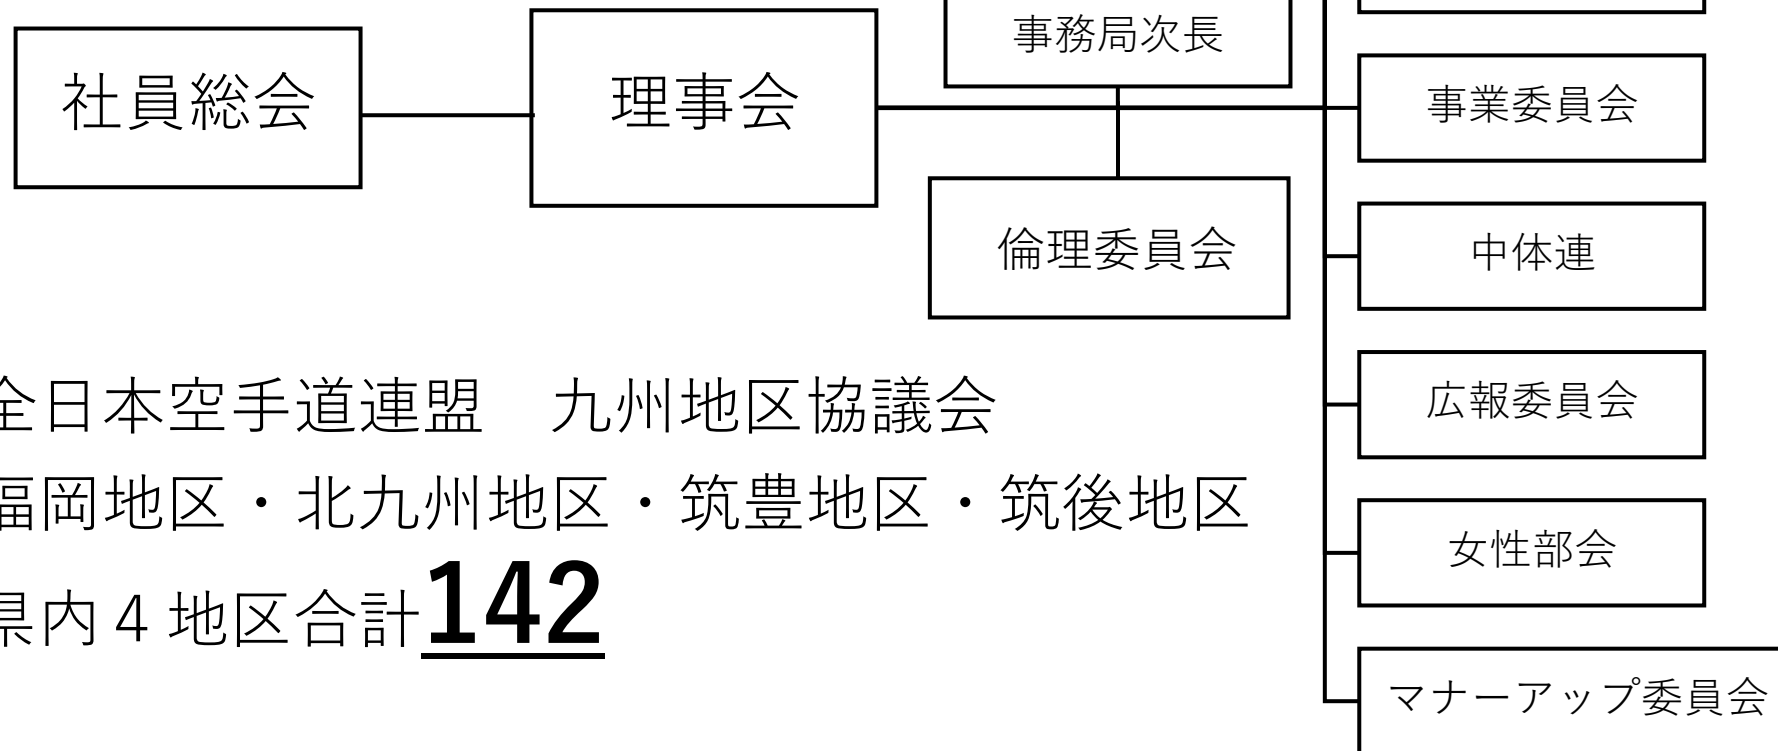

(一社) 福岡県空手道連盟組織図

作成日 令和6年7月時点

会長 藤本顕憲

副会長 横山強 小宮辰夫 福田秀高 新野豊文

理事長 内洋一

* 他理事・顧問・相談役等役員を置く。

関連団体 全日本空手道連盟 九州地区協議会

所属団体 福岡地区・北九州地区・筑豊地区・筑後地区

県内4地区合計 **142**